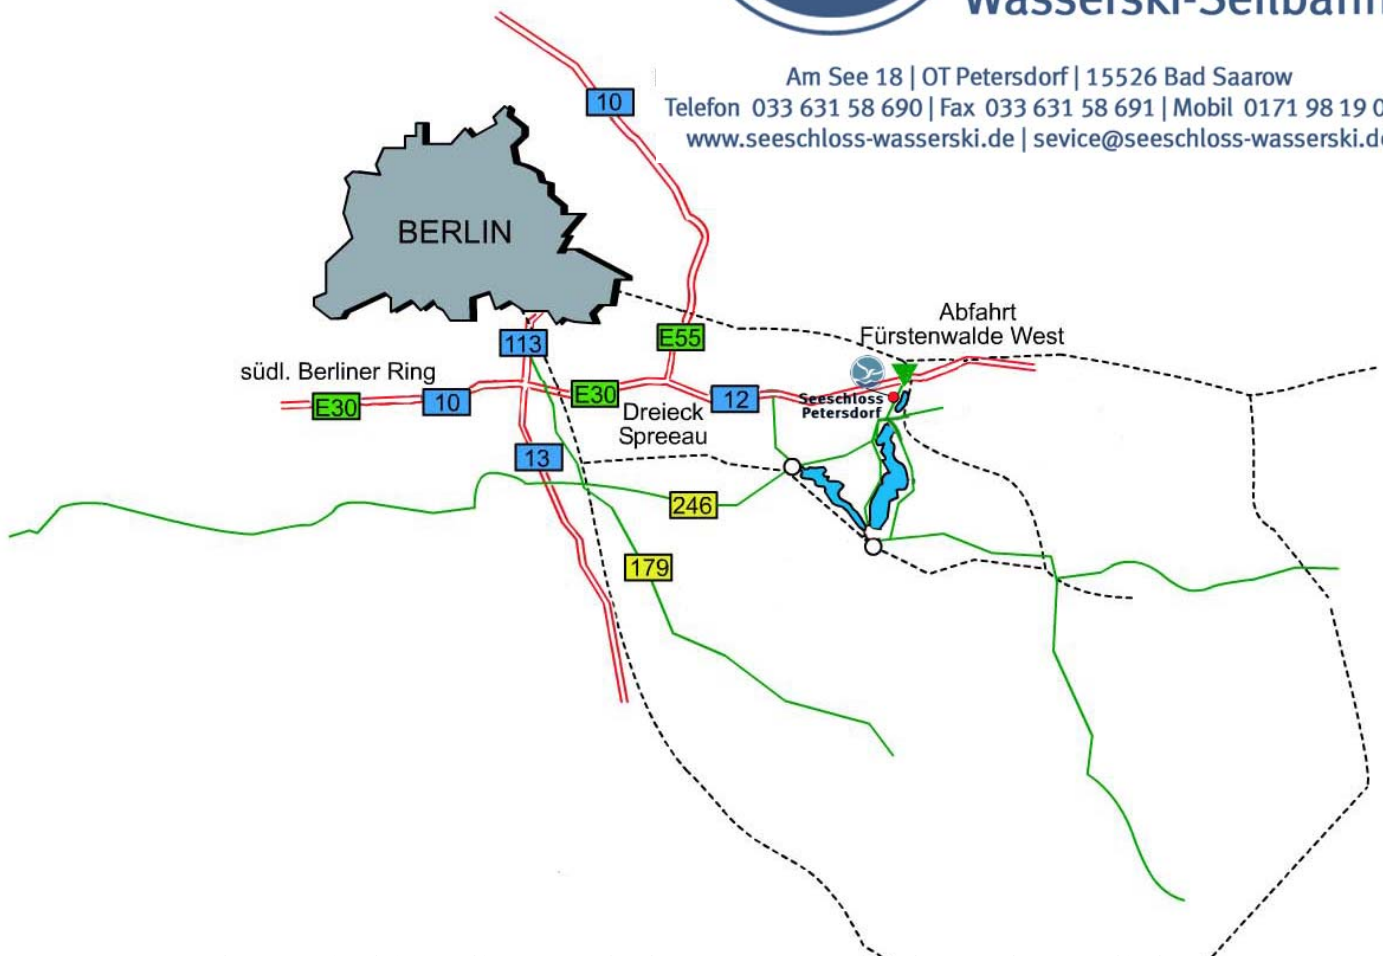

# Seeschloss Petersdorf

Restaurant · Café  
Wasserski-Seilbahn

Am See 18 | OT Petersdorf | 15526 Bad Saarow  
Telefon 033 631 58 690 | Fax 033 631 58 691 | Mobil 0171 98 19 071  
[www.seeschloss-wasserski.de](http://www.seeschloss-wasserski.de) | [service@seeschloss-wasserski.de](mailto:service@seeschloss-wasserski.de)

- Fahren Sie bitte die Autobahn A10 - südlicher oder östlicher Berliner Ring bis Autobahndreieck Spreeau (südöstlich von Berlin),
- ab Dreieck Spreeau - auf die Autobahn A12 in Richtung Frankfurt (Oder) bis Abfahrt Fürsenwalde WEST
- von der Abfahrt Fürstenwalde West kommend nach links abbiegen in Richtung Bad Saarow,
- vom Ortseingang Petersdorf (Ortsteil von Bad Saarow), nach ca. 600 m folgt links die Einfahrt zu uns.